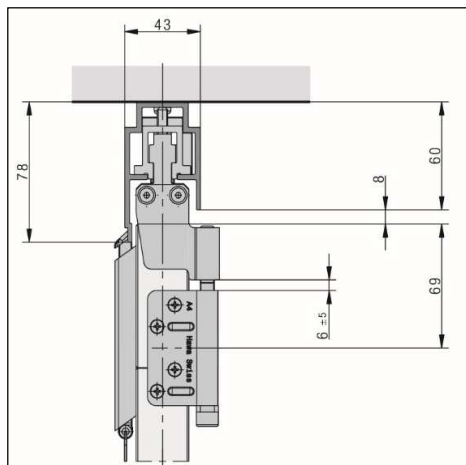

Frontfold 30 Typ FS (Foreslide)

☐ Laufschiene Deckenmontage

☐ Laufschiene Wandmontage

☐ Führungsschiene schmal Bodenmontage oben offen (oo)

☐ Führungsschiene Bodenmontage oben offen (oo)

☐ Führungsschiene Wandmontage oben offen (oo)

☐ Führungsschiene Wandmontage unten offen (uo)

Frontfold 30 Typ MS (mixed slide)

Laufschiene Deckenmontage

Führungsschiene schmal Bodenmontage oben offen (oo)

Führungsschiene Bodenmontage oben offen (oo)

Führungsschiene Wandmontage oben offen (oo)

Führungsschiene Wandmontage unten offen (uo)

Frontfold 30 Typ IS (inslide)

Laufschiene Deckenmontage

Führungsschiene Bodenmontage oben offen (oo)