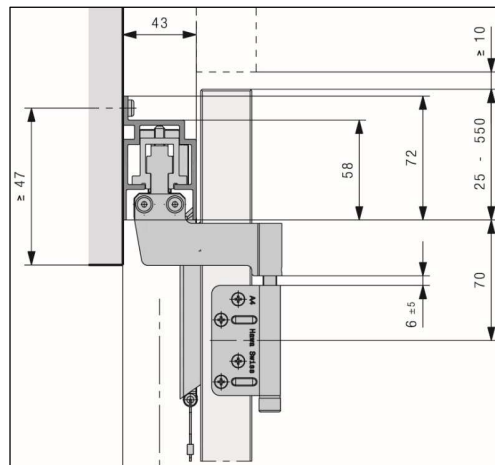

Frontfold 30 Typ FS (Foreslide)

☐ Laufschiene Deckenmontage

☐ Laufschiene Wandmontage

☐ Führungsschiene schmal Bodenmontage oben offen (oo)

☐ Führungsschiene Bodenmontage oben offen (oo)

☐ Führungsschiene Wandmontage oben offen (oo)

☐ Führungsschiene Wandmontage unten offen (uo)

Frontfold 30 Typ MS (mixed slide)

Laufschiene Deckenmontage

Führungsschiene schmal Bodenmontage oben offen (oo)

Führungsschiene Bodenmontage oben offen (oo)

Führungsschiene Wandmontage oben offen (oo)

Führungsschiene Wandmontage unten offen (uo)

Frontfold 30 Typ IS (inslide)

Laufschiene Deckenmontage

Führungsschiene Bodenmontage oben offen (oo)