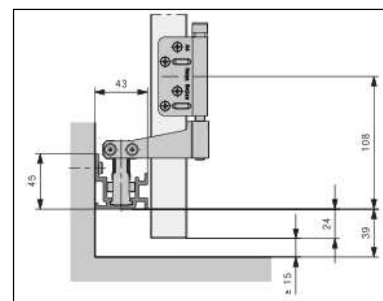

Frontfold 30 Typ FS (Foreslide)

☐ Laufschiene Deckenmontage

☐ Laufschiene Wandmontage

☐ Führungsschiene schmal Bodenmontage oben offen (oo)

☐ Führungsschiene Bodenmontage oben offen (oo)

☐ Führungsschiene Wandmontage oben offen (oo)

☐ Führungsschiene Wandmontage unten offen (uo)

Frontfold 30 Typ MS (mixed slide)

Laufschiene Deckenmontage

Führungsschiene schmal Bodenmontage oben offen (oo)

Führungsschiene Bodenmontage oben offen (oo)

Führungsschiene Wandmontage oben offen (oo)

Führungsschiene Wandmontage unten offen (uo)

Frontfold 30 Typ IS (inslide)

Laufschiene Deckenmontage

Führungsschiene Bodenmontage oben offen (oo)