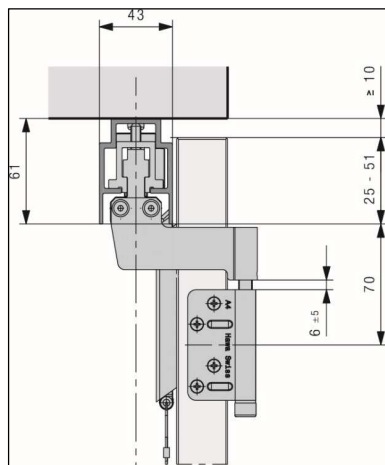

Frontfold 30 Typ FS (Foreslide)

☐ Laufschiene Deckenmontage

☐ Laufschiene Wandmontage

☐ Führungsschiene schmal Bodenmontage oben offen (oo)

☐ Führungsschiene Bodenmontage oben offen (oo)

☐ Führungsschiene Wandmontage oben offen (oo)

☐ Führungsschiene Wandmontage unten offen (uo)

Frontfold 30 Typ MS (mixed slide)

Laufschiene Deckenmontage

Führungsschiene schmal Bodenmontage oben offen (oo)

Führungsschiene Bodenmontage oben offen (oo)

Führungsschiene Wandmontage oben offen (oo)

Führungsschiene Wandmontage unten offen (uo)

Frontfold 30 Typ IS (inslide)

Laufschiene Deckenmontage

Führungsschiene Bodenmontage oben offen (oo)