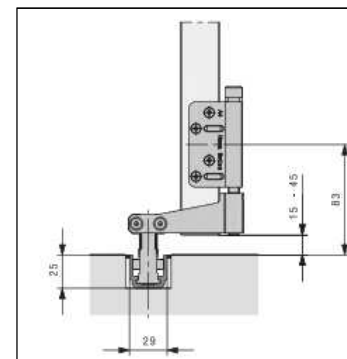

Frontfold 30 Typ FS (Foreslide)

☐ Laufschiene Deckenmontage

☐ Laufschiene Wandmontage

☐ Führungsschiene schmal Bodenmontage oben offen (oo)

☐ Führungsschiene Bodenmontage oben offen (oo)

☐ Führungsschiene Wandmontage oben offen (oo)

☐ Führungsschiene Wandmontage unten offen (uo)

Frontfold 30 Typ MS (mixed slide)

Laufschiene Deckenmontage

Führungsschiene schmal Bodenmontage oben offen (oo)

Führungsschiene Bodenmontage oben offen (oo)

Führungsschiene Wandmontage oben offen (oo)

Führungsschiene Wandmontage unten offen (uo)

Frontfold 30 Typ IS (inslide)

Laufschiene Deckenmontage

Führungsschiene Bodenmontage oben offen (oo)