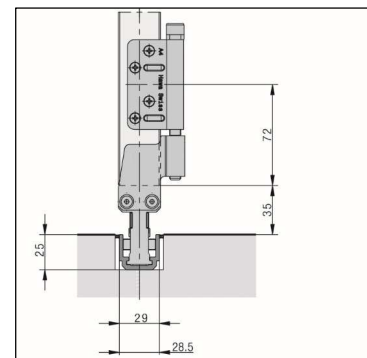

☐ Führungsschiene Wandmontage unten offen (uo)

Frontfold 30 Typ MS (mixed slide)

Laufschiene Deckenmontage

Führungsschiene schmal Bodenmontage oben offen (oo)

Führungsschiene Bodenmontage oben offen (oo)

Führungsschiene Wandmontage oben offen (oo)

Führungsschiene Wandmontage unten offen (uo)

Frontfold 30 Typ IS (inslide)

Laufschiene Deckenmontage

Führungsschiene Bodenmontage oben offen (oo)