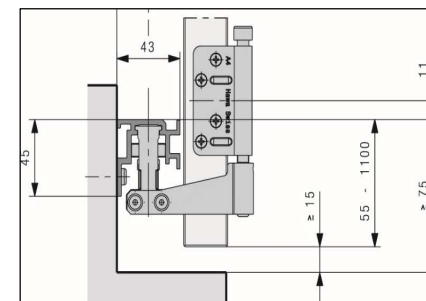

Frontfold 30 Typ FS (Foreslide)

☐ Laufschiene Deckenmontage

☐ Laufschiene Wandmontage

☐ Führungsschiene schmal Bodenmontage oben offen (oo)

☐ Führungsschiene Bodenmontage oben offen (oo)

☐ Führungsschiene Wandmontage oben offen (oo)

☐ Führungsschiene Wandmontage unten offen (uo)

Frontfold 30 Typ MS (mixed slide)

Laufschiene Deckenmontage

Führungsschiene schmal Bodenmontage oben offen (oo)

Führungsschiene Bodenmontage oben offen (oo)

Führungsschiene Wandmontage oben offen (oo)

Führungsschiene Wandmontage unten offen (uo)

Frontfold 30 Typ IS (inslide)

Laufschiene Deckenmontage

Führungsschiene Bodenmontage oben offen (oo)