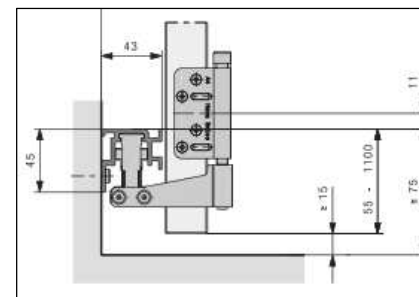

☐ Führungsschiene Wandmontage unten offen (uo)

Frontfold 30 Typ MS (mixed slide)

Laufschiene Deckenmontage

Führungsschiene schmal Bodenmontage oben offen (oo)

Führungsschiene Bodenmontage oben offen (oo)

Führungsschiene Wandmontage oben offen (oo)

Führungsschiene Wandmontage unten offen (uo)

Frontfold 30 Typ IS (inslide)

Laufschiene Deckenmontage

Führungsschiene Bodenmontage oben offen (oo)