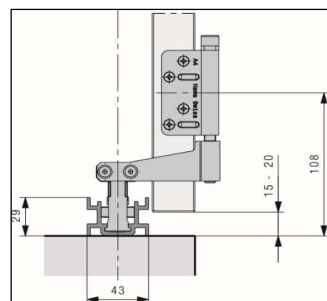

Frontfold 30 Typ FS (Foreslide)

☐ Laufschiene Deckenmontage

☐ Laufschiene Wandmontage

☐ Führungsschiene schmal Bodenmontage oben offen (oo)

☐ Führungsschiene Bodenmontage oben offen (oo)

☐ Führungsschiene Wandmontage oben offen (oo)

☐ Führungsschiene Wandmontage unten offen (uo)

Frontfold 30 Typ MS (mixed slide)

Laufschiene Deckenmontage

Führungsschiene schmal Bodenmontage oben offen (oo)

Führungsschiene Bodenmontage oben offen (oo)

Führungsschiene Wandmontage oben offen (oo)

Führungsschiene Wandmontage unten offen (uo)

Frontfold 30 Typ IS (inslide)

Laufschiene Deckenmontage

Führungsschiene Bodenmontage oben offen (oo)