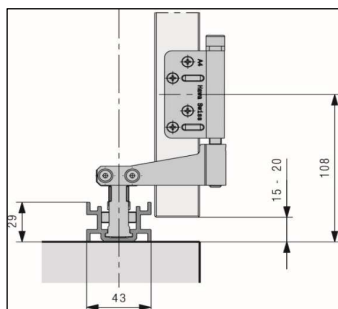

☐ Führungsschiene Wandmontage unten offen (uo)

Frontfold 30 Typ MS (mixed slide)

Laufschiene Deckenmontage

Führungsschiene schmal Bodenmontage oben offen (oo)

Führungsschiene Bodenmontage oben offen (oo)

Führungsschiene Wandmontage oben offen (oo)

Führungsschiene Wandmontage unten offen (uo)

Frontfold 30 Typ IS (inslide)

Laufschiene Deckenmontage

Führungsschiene Bodenmontage oben offen (oo)