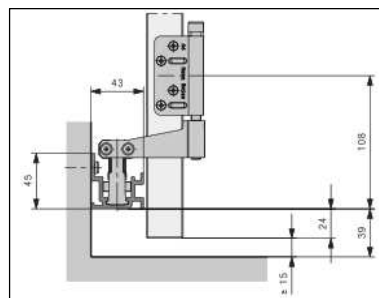

☐ Führungsschiene Wandmontage unten offen (uo)

Frontfold 30 Typ MS (mixed slide)

Laufschiene Deckenmontage

Führungsschiene schmal Bodenmontage oben offen (oo)

Führungsschiene Bodenmontage oben offen (oo)

Führungsschiene Wandmontage oben offen (oo)

Führungsschiene Wandmontage unten offen (uo)

Frontfold 30 Typ IS (inslide)

Laufschiene Deckenmontage

Führungsschiene Bodenmontage oben offen (oo)