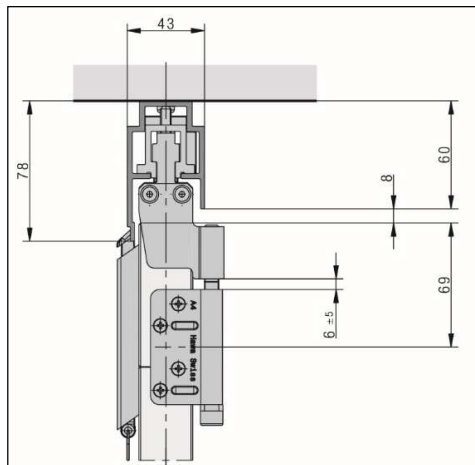

Frontfold 30 Typ FS (Foreslide)

☐ Laufschiene Deckenmontage

☐ Laufschiene Wandmontage

☐ Führungsschiene schmal Bodenmontage oben offen (oo)

☐ Führungsschiene Bodenmontage oben offen (oo)

☐ Führungsschiene Wandmontage oben offen (oo)

☐ Führungsschiene Wandmontage unten offen (uo)

Frontfold 30 Typ MS (mixed slide)

Laufschiene Deckenmontage

Führungsschiene schmal Bodenmontage oben offen (oo)

Führungsschiene Bodenmontage oben offen (oo)

Führungsschiene Wandmontage oben offen (oo)

Führungsschiene Wandmontage unten offen (uo)

Frontfold 30 Typ IS (inslide)

Laufschiene Deckenmontage

Führungsschiene Bodenmontage oben offen (oo)